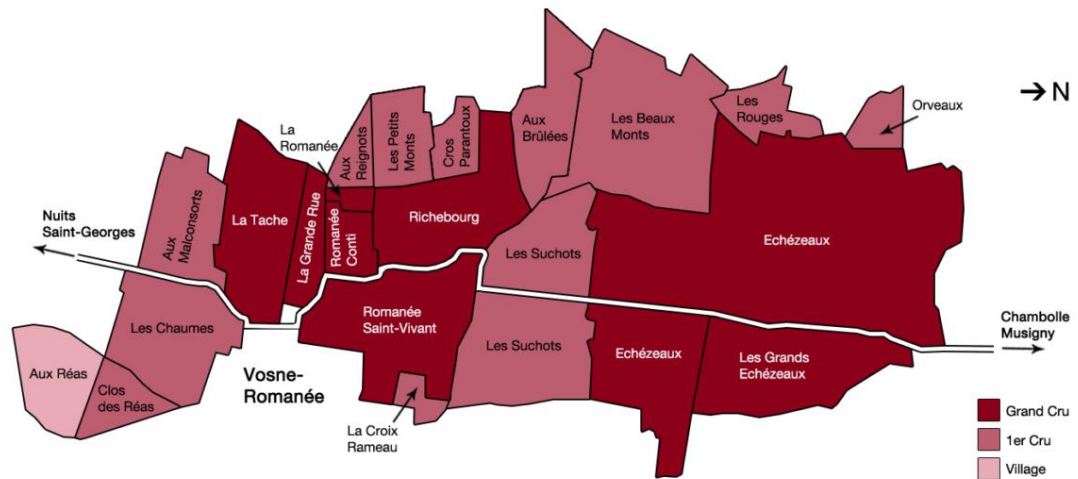

Corton Grand Cru, Domaine de la Romanée-Conti 2014 7,100

CÔTE DE NUITS GRAND CRU

Clos Vougeot Grand Cru, Philippe Chéron 2012 985

Clos des Lambrays Grand Cru, Domaine des Lambrays 2013 1,195

Echezeaux Grand Cru, Louis Jadot 2013 1,475

Grands Echezeaux Grand Cru, Domaine d'Eugenie 2017 1,875

Clos de Tart' Grand Cru, Domaine du Clos de Tart "Monopole" 2017 2,865

La Tache Grand Cru Monopole, Domaine de la Romanee-Conti 2004 19,650

Vintage is subject to availability. Bottle Size, unless otherwise stated is in 75cl